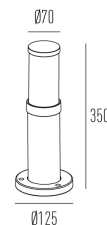

POSTE REDONDO

poste balizador

4024.12V.N

Nosso tradicional poste balizador com a tecnologia LED, trazendo para o balizamento externo e eficiência e economia.

4024.12V.N

6W

680lm

4000K

360°

Dados técnicos

Potência	6W
Fluxo luminoso Fonte	680lm
Fluxo luminoso da luminária	500lm
Eficiência luminosa	83lm/W
Temperatura de cor	4000K
Facho	360°
Fonte Luminosa	LM-80 >39.000h (L70)
IRC	>90
SDMC	<3 Steps
Tensão Nominal	12V
Classe	III
Grau de Proteção	IP65
Peso	0.825
Garantia	5 anos
Vida Útil	30.000h
Acabamento	Branco Microtexturizado (BM) Marrom Corten (MC) Preto Microtexturizado (PM)