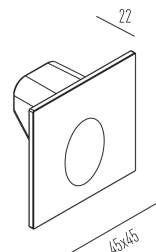

# ARC

balizador de embutir  
3961.S

3961.S  
0,75W  
82lm  
2700K  
40°

Assimétrica e formando arcos de luz no piso, como em nichos, o conceito da linha ARC, traz a discrição na iluminação de balizamento, onde ela se revela com a fonte de luz oculta. Conforto visual aprimorado, sua nova opção de dimensão, nano, oferece os modelos quadrado e redondo entre as pontas dos dedos. Aliado a qualidade do LED selecionado, aprimoramos a consistência de cor na sua aplicação (SDCM <3 steps). A aplicação em área externa foi maximizada pelo novo sistema de impermeabilidade da luminária.

22mm x 45mm

Semiplanos C

180.0 — 0.0

Fluxo 80.13 lm  
Máximo 489.28 cd/klm  
Posição C=0.00 G=10.00  
Rendimento: 100.00%  
Data: 04-04-2019  
Rotossimétrico