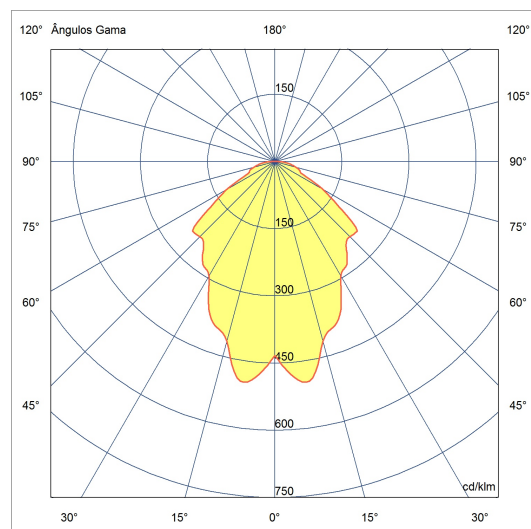

## Dados técnicos

Potência	0,75W
Fluxo luminoso Fonte	82lm
Fluxo luminoso da luminária	80lm
Eficiência luminosa	106lm/W
Temperatura de cor	2700K
Facho	40°
IRC	>80
Fator de Potência	>0,90
Tensão Nominal	90-240V
Frequência	50/60Hz

22mm x 45mm

Semiplanos C

180.0 — 0.0

Fluxo 80.13 lm  
Máximo 489.28 cd/klm  
Posição C=0.00 G=10.00  
Rendimento: 100.00%  
Data: 04-04-2019  
Rotossimétrico