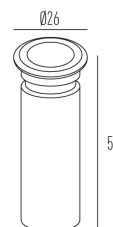

STICKLIGHT

embutido de piso e parede

3956.S.IE

Sua dimensão reduzida possibilita uma perfeita marcação de caminhos com a iluminação, de forma discreta e eficiente.

3956.S.IE
0,1W
2,6lm
2700K

LED LM-80 >36.000h (L70)
IRC >82
SDMC Fator de potência >0,3
Tensão 90~240Vac (12V)
Frequência 50/60Hz
Classe I
Vida útil 25.000 horas
Grau de proteção IP65
Garantia 05 anos

Produtos em tensão 12V, requerem
utilização de transformador remoto
(não incluso)

Dados técnicos

Potência	0,1W
Fluxo luminoso Fonte	2,6lm
Fluxo luminoso da luminária	2,6lm
Eficiência luminosa	26lm/W
Temperatura de cor	2700K
Fonte Luminosa	LM-80 >36.000h (L70)
IRC	>90
SDMC	<5 Steps
Tensão Nominal	12V
Classe	III
Grau de Proteção	IP66
Garantia	5 anos
Vida Útil	30.000h