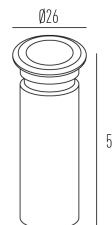

STICKLIGHT

embutido de piso e parede

3956.N.IE

Sua dimensão reduzida possibilita uma perfeita marcação de caminhos com a iluminação, de forma discreta e eficiente.

3956.N.IE
0,1W
3lm
4000K

LED LM-80 >36.000h (L70)
IRC >82
SDMC Fator de potência >0,3
Tensão 90~240Vac (12V)
Frequência 50/60Hz
Classe I
Vida útil 25.000 horas
Grau de proteção IP65
Garantia 05 anos

Produtos em tensão 12V, requerem
utilização de transformador remoto
(não incluso)

Dados técnicos

Potência	0,1W
Fluxo luminoso Fonte	3lm
Fluxo luminoso da luminária	3lm
Eficiência luminosa	30lm/W
Temperatura de cor	4000K
Fonte Luminosa	LM-80 >36.000h (L70)
IRC	>90
SDMC	<5 Steps
Tensão Nominal	12V
Classe	III
Grau de Proteção	IP66
Garantia	5 anos
Vida Útil	30.000h