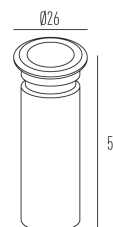

STICKLIGHT

embutido de piso e parede

3956.N

Sua dimensão reduzida possibilita uma perfeita marcação de caminhos com a iluminação, de forma discreta e eficiente.

3956.N
0,1W
3lm
4000K

LED LM-80 >36.000h (L70)
IRC >82
SDMC Fator de potência >0,3
Tensão 90~240Vac (12V)
Frequência 50/60Hz
Classe I
Vida útil 25.000 horas
Grau de proteção IP65
Garantia 05 anos

Produtos em tensão 12V, requerem
utilização de transformador remoto
(não incluso)

Dados técnicos

Potência	0,1W
Fluxo luminoso Fonte	3lm
Fluxo luminoso da luminária	3lm
Eficiência luminosa	30lm/W
Temperatura de cor	4000K
Fonte Luminosa	LM-80 >36.000h (L70)
IRC	>90
SDMC	<5 Steps
Tensão Nominal	12V
Classe	III
Grau de Proteção	IP66
Garantia	5 anos
Vida Útil	30.000h