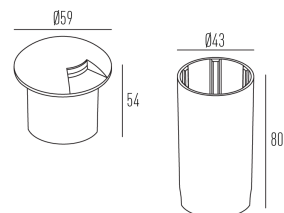

STICKLIGHT

embutido de piso e parede

3954.N

Sua dimensão reduzida possibilita uma perfeita marcação de caminhos com a iluminação, de forma discreta e eficiente.

3954.N
0,5W
4,5lm
4000K

LED LM-80 >36.000h (L70)
IRC >82
SDMC Fator de potência >0,3
Tensão 90~240Vac (12V)
Frequência 50/60Hz
Classe I
Vida útil 25.000 horas
Grau de proteção IP65
Garantia 05 anos

Produtos em tensão 12V, requerem
utilização de transformador remoto
(não incluso)

Dados técnicos

Potência	0,5W
Fluxo luminoso Fonte	4,5lm
Fluxo luminoso da luminária	4,5lm
Eficiência luminosa	9lm/W
Temperatura de cor	4000K
Fonte Luminosa	LM-80 >60.000h (L70)
IRC	>90
SDMC	<3 Steps
Tensão Nominal	12V
Classe	III
Grau de Proteção	IP67
Garantia	5 anos
Vida Útil	30.000h