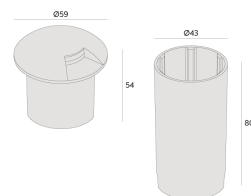

MULTIFACHOS | LH

embutir piso e parede

3951.S

Desenhe seu caminho com a iluminação e com conforto visual atrelado ao design discreto da luminária. Oferece opções de fachos em um único produto.

3951.S

51lm

2700K

60°

Nicho: Ø43

Dados técnicos

Potência	
Fluxo luminoso Fonte	51lm
Fluxo luminoso da luminária	5lm
Temperatura de cor	2700K
Facho	60°
Fonte Luminosa	LM-80 >60.000h (L70)
IRC	>90
SDMC	<3 Steps
Fator de Potência	>0,3
Tensão Nominal	90-240V
Frequência	50/60Hz
Classe	I
Grau de Proteção	IP65
Garantia	5 anos
Vida Útil	25.000h
Acabamento	Branco Microtexturizado (BM) Preto Microtexturizado (PM)
Nicho	