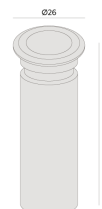

COIN | LH

embutir piso e parede

3946.S

Com sua reduzida altura dimensional pode ser embutido no piso com facilidade, proporcionando uma iluminação de caminho e de balizamento com grande conforto visual. Podendo ser aplicado em piso e parede.

3946.S

20lm

2700K

120°

Nicho: 020

Dados técnicos

Potência	
Fluxo luminoso Fonte	20lm
Fluxo luminoso da luminária	16lm
Eficiência luminosa	53lm/W
Temperatura de cor	2700K
Facho	120°
Fonte Luminosa	LM-80 >60.000h (L70)
IRC	>90
SDMC	<3 Steps
Fator de Potência	>0,3
Tensão Nominal	90-240Vac
Frequência	50/60Hz
Classe	I
Grau de Proteção	IP65
Peso	0.027
Garantia	5 anos
Vida Útil	25.000h
Acabamento	Branco Microtexturizado (BM) Preto Microtexturizado (PM)
Nicho	