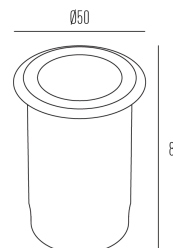

STICKLIGHT

embutido de piso e parede

3940.N

Sua dimensão reduzida possibilita uma perfeita marcação de caminhos com a iluminação, de forma discreta e eficiente.

3940.N
0,4W
31lm
4000K

LED LM-80 >36.000h (L70)
IRC >82
SDMC Fator de potência >0,3
Tensão 90~240Vac (12V)
Frequência 50/60Hz
Classe I
Vida útil 25.000 horas
Grau de proteção IP65
Garantia 05 anos

Produtos em tensão 12V, requerem
utilização de transformador remoto
(não incluso)

Dados técnicos

Potência	0,4W
Fluxo luminoso Fonte	31lm
Fluxo luminoso da luminária	25lm
Eficiência luminosa	63lm/W
Temperatura de cor	4000K
Fonte Luminosa	LM-80 >36.000h (L70)
IRC	>90
SDMC	<5 Steps
Tensão Nominal	12V
Classe	III
Grau de Proteção	IP66
Garantia	5 anos
Vida Útil	30.000h