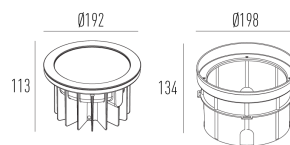

3695.AB.N

28W

3500lm

4000K

30°

Dados técnicos

Potência	28W
Fluxo luminoso Fonte	3500lm
Fluxo luminoso da luminária	2100lm
Eficiência luminosa	75lm/W
Temperatura de cor	4000K
Facho	30°
Fonte Luminosa	LM-80 >60.000h (L70)
IRC	>80
SDMC	<3 Steps
Tensão Nominal	48V
Classe	III
Grau de Proteção	IP65
Peso	2.36
Garantia	5 anos
Vida Útil	30.000h
Acabamento	Branco Texturizado (BX) Marrom Corten (MC) Preto Texturizado (PX)
Nicho	