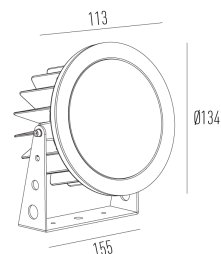

FLAT OUT

projeto de piso
3694.FE.S

Excelente dissipação térmica integrada ao design clean, isento de parafusos aparentes. A linha FLAT+ oferece robustez necessária às suas aplicações, aliado às opções de facho, antiofuscamento e intensidades para cada requisito de projeto. Possui tecnologia STP (Smart Thermal Protection), que preserva a vida útil dos componentes em situações extremas de operação. Instalada em condições de constante exposição à intempéries, a linha FLAT+ oferece segurança mesmo durante a imersão temporária na água (IP67) e máxima resistência à impactos (IK10).

3694.FE.S
22W
1920lm
2700K
10°

Dados técnicos

Potência	22W
Fluxo luminoso Fonte	1920lm
Fluxo luminoso da luminária	1150lm
Eficiência luminosa	52lm/W
Temperatura de cor	2700K
Facho	10°
Fonte Luminosa	LM-80 >60.000h (L70)
IRC	>90
SDMC	<3 Steps
Tensão Nominal	12V
Classe	III
Grau de Proteção	IP65
Peso	2.3
Garantia	5 anos
Vida Útil	30.000h
Acabamento	Branco Texturizado (BX) Marrom Corten (MC) Preto Texturizado (PX)