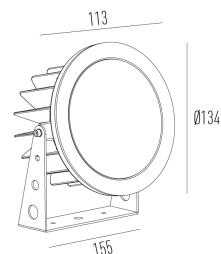

FLAT OUT

projektor de piso

3694.AB.S

Excelente dissipação térmica integrada ao design clean, isento de parafusos aparentes. A linha FLAT+ oferece robustez necessária às suas aplicações, aliado às opções de facho, antiofuscamento e intensidades para cada requisito de projeto. Possui tecnologia STP (Smart Thermal Protection), que preserva a vida útil dos componentes em situações extremas de operação. Instalada em condições de constante exposição à intempéries, a linha FLAT+ oferece segurança mesmo durante a imersão temporária na água (IP67) e máxima resistência à impactos (IK10).

3694.AB.S

22W

1920lm

2700K

30°

Dados técnicos

Potência	22W
Fluxo luminoso Fonte	1920lm
Fluxo luminoso da luminária	1150lm
Eficiência luminosa	52lm/W
Temperatura de cor	2700K
Facho	30°
Fonte Luminosa	LM-80 >60.000h (L70)
IRC	>90
SDMC	<3 Steps
Tensão Nominal	12V
Classe	III
Grau de Proteção	IP65
Peso	2.3
Garantia	5 anos
Vida Útil	30.000h
Acabamento	Branco Texturizado (BX) Marrom Corten (MC) Preto Texturizado (PX)