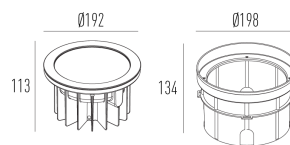

### Dados técnicos

Potência	22W
Fluxo luminoso Fonte	1920lm
Fluxo luminoso da luminária	1150lm
Eficiência luminosa	52lm/W
Temperatura de cor	2700K
Facho	20°
Fonte Luminosa	LM-80 >60.000h (L70)
IRC	>90
SDMC	<3 Steps
Tensão Nominal	12V
Classe	III
Grau de Proteção	IP65
Peso	2.36
Garantia	5 anos
Vida Útil	30.000h
Acabamento	Branco Texturizado (BX)   Marrom Corten (MC)   Preto Texturizado (PX)
Nicho	