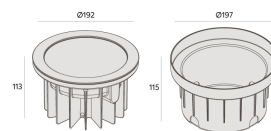

FLAT IN | LH

Projektor de piso
3693.AB.S

3693.AB.S
22W
1700lm
2700K
30°

Excelente dissipação térmica integrada ao design clean, isento de parafusos aparentes. A linha FLAT+ oferece robustez necessária às suas aplicações, aliado às opções de fachos, antiofuscamento e intensidades para cada requisito de projeto. Possui tecnologia STP (Smart Thermal Protection), que preserva a vida útil dos componentes em situações extremas de operação. Instalada em condições de constante exposição à intempéries, a linha FLAT+ oferece segurança mesmo durante a imersão temporária na água (IP67) e máxima resistência à impactos (IK10).

Dados técnicos

Potência	22W
Fluxo luminoso Fonte	1700lm
Fluxo luminoso da luminária	970lm
Eficiência luminosa	44lm/W
Temperatura de cor	2700K
Facho	30°
Fonte Luminosa	LM-80 >60.000h (L70)
IRC	>90
SDMC	<3 Steps
Tensão Nominal	12V
Classe	III
Grau de Proteção	IP67
Peso	2.36
Garantia	5 anos
Vida Útil	25.000h
Acabamento	Preto Microtexturizado (PM)
Nicho	