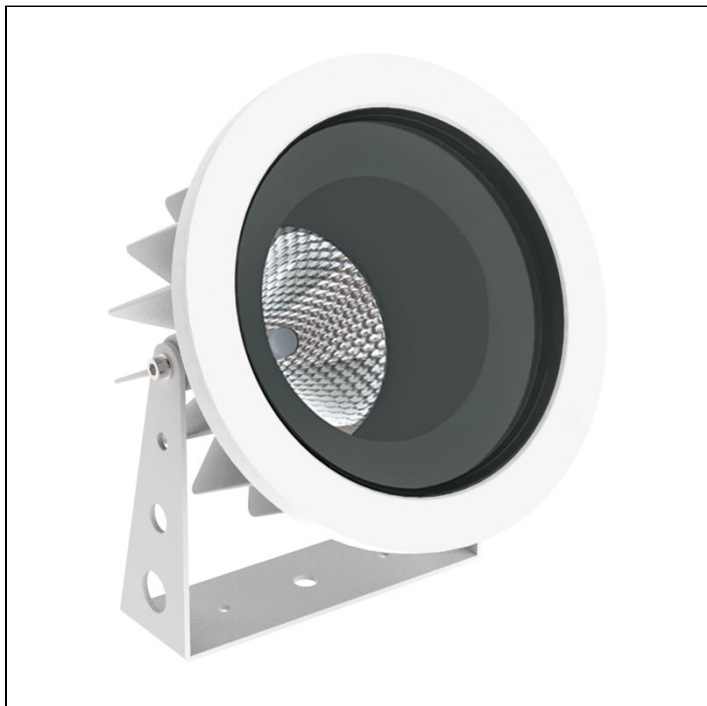

## FLAT OUT

projektor de piso  
3686.AB.S

Excelente dissipação térmica integrada ao design clean, isento de parafusos aparentes. A linha FLAT+ oferece robustez necessária às suas aplicações, aliado às opções de facho, antiofuscamento e intensidades para cada requisito de projeto. Possui tecnologia STP (Smart Thermal Protection), que preserva a vida útil dos componentes em situações extremas de operação. Instalada em condições de constante exposição à intempéries, a linha FLAT+ oferece segurança mesmo durante a imersão temporária na água (IP67) e máxima resistência à impactos (IK10).

3686.AB.S  
28W  
3200lm  
2700K  
30°

### Dados técnicos

Potência	28W
Fluxo luminoso Fonte	3200lm
Fluxo luminoso da luminária	1920lm
Eficiência luminosa	69lm/W
Temperatura de cor	2700K
Facho	30°
Fonte Luminosa	LM-80 >60.000h (L70)
IRC	>90
SDMC	<3 Steps
Tensão Nominal	48V
Classe	III
Grau de Proteção	IP65
Peso	2.3
Garantia	5 anos
Vida Útil	30.000h
Acabamento	Branco Texturizado (BX)   Marrom Corten (MC)   Preto Texturizado (PX)