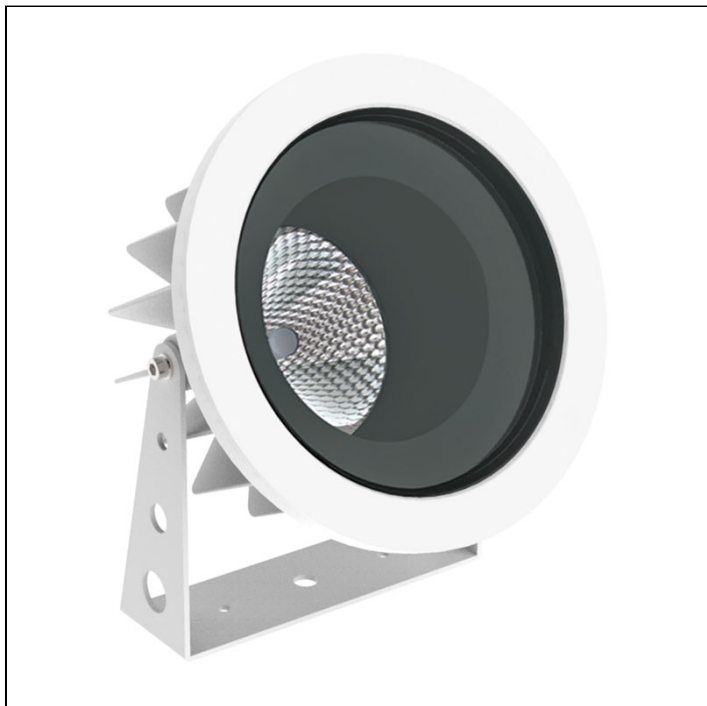

FLAT OUT

projektor de piso
3686.AB.N

3686.AB.N
28W
3500lm
4000K
30°

Excelente dissipação térmica integrada ao design clean, isento de parafusos aparentes. A linha FLAT+ oferece robustez necessária às suas aplicações, aliado às opções de facho, antiofuscamento e intensidades para cada requisito de projeto. Possui tecnologia STP (Smart Thermal Protection), que preserva a vida útil dos componentes em situações extremas de operação. Instalada em condições de constante exposição à intempéries, a linha FLAT+ oferece segurança mesmo durante a imersão temporária na água (IP67) e máxima resistência à impactos (IK10).

Dados técnicos

Potência	28W
Fluxo luminoso Fonte	3500lm
Fluxo luminoso da luminária	2100lm
Eficiência luminosa	75lm/W
Temperatura de cor	4000K
Facho	30°
Fonte Luminosa	LM-80 >60.000h (L70)
IRC	>80
SDMC	<3 Steps
Tensão Nominal	48V
Classe	III
Grau de Proteção	IP65
Peso	2.3
Garantia	5 anos
Vida Útil	30.000h
Acabamento	Branco Texturizado (BX) Marrom Corten (MC) Preto Texturizado (PX)