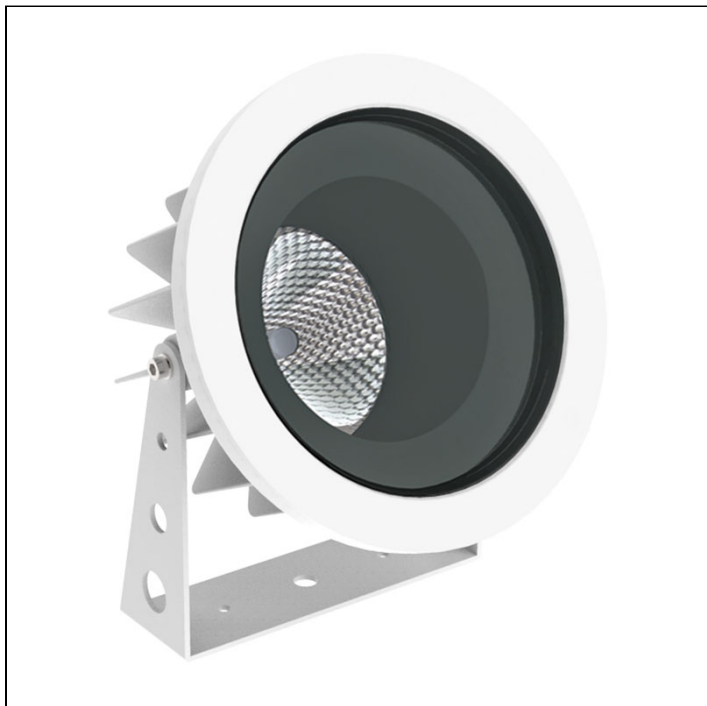

## FLAT OUT

projektor de piso  
3684.MD.S

Excelente dissipação térmica integrada ao design clean, isento de parafusos aparentes. A linha FLAT+ oferece robustez necessária às suas aplicações, aliado às opções de facho, antiofuscamento e intensidades para cada requisito de projeto. Possui tecnologia STP (Smart Thermal Protection), que preserva a vida útil dos componentes em situações extremas de operação. Instalada em condições de constante exposição à intempéries, a linha FLAT+ oferece segurança mesmo durante a imersão temporária na água (IP67) e máxima resistência à impactos (IK10).

3684.MD.S  
22W  
1920lm  
2700K  
20°

### Dados técnicos

Potência	22W
Fluxo luminoso Fonte	1920lm
Fluxo luminoso da luminária	1150lm
Eficiência luminosa	52lm/W
Temperatura de cor	2700K
Facho	20°
Fonte Luminosa	LM-80 >60.000h (L70)
IRC	>90
SDMC	<3 Steps
Tensão Nominal	12V
Classe	III
Grau de Proteção	IP65
Peso	2.3
Garantia	5 anos
Vida Útil	30.000h
Acabamento	Branco Texturizado (BX)   Marrom Corten (MC)   Preto Texturizado (PX)