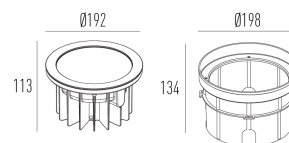

3683.AS.N

22W

2010lm

4000K

AS

Dados técnicos

Potência	22W
Fluxo luminoso Fonte	2010lm
Fluxo luminoso da luminária	1210lm
Eficiência luminosa	55lm/W
Temperatura de cor	4000K
Facho	AS
Fonte Luminosa	LM-80 >60.000h (L70)
IRC	>90
SDMC	<3 Steps
Tensão Nominal	12V
Classe	III
Grau de Proteção	IP65
Peso	2.36
Garantia	5 anos
Vida Útil	30.000h
Acabamento	Branco Texturizado (BX) Marrom Corten (MC) Preto Texturizado (PX)
Nicho	