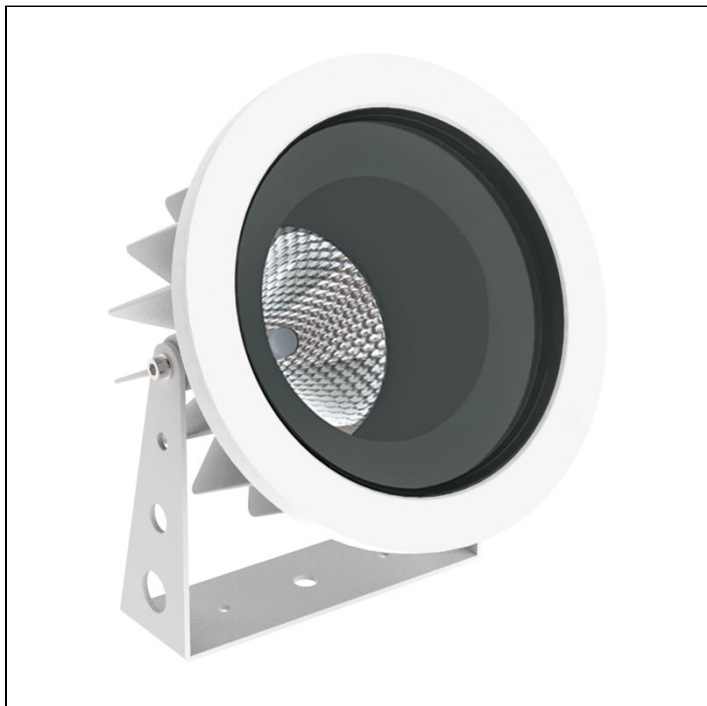

FLAT OUT

projektor de piso
3682.MD.N

Excelente dissipação térmica integrada ao design clean, isento de parafusos aparentes. A linha FLAT+ oferece robustez necessária às suas aplicações, aliado às opções de facho, antiofuscamento e intensidades para cada requisito de projeto. Possui tecnologia STP (Smart Thermal Protection), que preserva a vida útil dos componentes em situações extremas de operação. Instalada em condições de constante exposição à intempéries, a linha FLAT+ oferece segurança mesmo durante a imersão temporária na água (IP67) e máxima resistência à impactos (IK10).

3682.MD.N
15W
1510lm
4000K
20°

Dados técnicos

Potência	15W
Fluxo luminoso Fonte	1510lm
Fluxo luminoso da luminária	910lm
Eficiência luminosa	60lm/W
Temperatura de cor	4000K
Facho	20°
Fonte Luminosa	LM-80 >60.000h (L70)
IRC	>90
SDMC	<3 Steps
Tensão Nominal	12V
Classe	III
Grau de Proteção	IP65
Peso	2.3
Garantia	5 anos
Vida Útil	30.000h
Acabamento	Branco Texturizado (BX) Marrom Corten (MC) Preto Texturizado (PX)