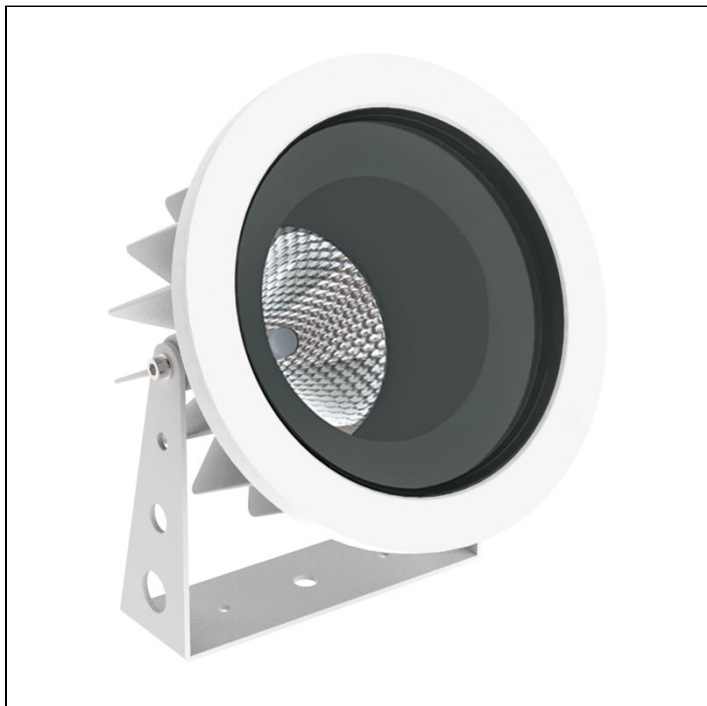

FLAT OUT

projektor de piso
3682.AB.N

Excelente dissipação térmica integrada ao design clean, isento de parafusos aparentes. A linha FLAT+ oferece robustez necessária às suas aplicações, aliado às opções de facho, antiofuscamento e intensidades para cada requisito de projeto. Possui tecnologia STP (Smart Thermal Protection), que preserva a vida útil dos componentes em situações extremas de operação. Instalada em condições de constante exposição à intempéries, a linha FLAT+ oferece segurança mesmo durante a imersão temporária na água (IP67) e máxima resistência à impactos (IK10).

3682.AB.N
15W
1510lm
4000K
30°

Dados técnicos

Potência	15W
Fluxo luminoso Fonte	1510lm
Fluxo luminoso da luminária	910lm
Eficiência luminosa	60lm/W
Temperatura de cor	4000K
Facho	30°
Fonte Luminosa	LM-80 >60.000h (L70)
IRC	>90
SDMC	<3 Steps
Tensão Nominal	12V
Classe	III
Grau de Proteção	IP65
Peso	2.3
Garantia	5 anos
Vida Útil	30.000h
Acabamento	Branco Texturizado (BX) Marrom Corten (MC) Preto Texturizado (PX)