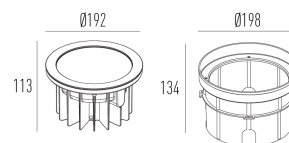

3681.MD.S

15W

1440lm

2700K

20°

Dados técnicos

Potência	15W
Fluxo luminoso Fonte	1440lm
Fluxo luminoso da luminária	860lm
Eficiência luminosa	57lm/W
Temperatura de cor	2700K
Facho	20°
Fonte Luminosa	LM-80 >60.000h (L70)
IRC	>90
SDMC	<3 Steps
Tensão Nominal	12V
Classe	III
Grau de Proteção	IP65
Peso	2.36
Garantia	5 anos
Vida Útil	30.000h
Acabamento	Branco Texturizado (BX) Marrom Corten (MC) Preto Texturizado (PX)
Nicho	