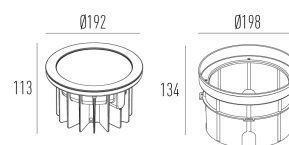

### Dados técnicos

Potência	15W
Fluxo luminoso Fonte	1440lm
Fluxo luminoso da luminária	860lm
Eficiência luminosa	57lm/W
Temperatura de cor	2700K
Facho	AS
Fonte Luminosa	LM-80 >60.000h (L70)
IRC	>90
SDMC	<3 Steps
Tensão Nominal	12V
Classe	III
Grau de Proteção	IP65
Peso	2.36
Garantia	5 anos
Vida Útil	30.000h
Acabamento	Branco Texturizado (BX)   Marrom Corten (MC)   Preto Texturizado (PX)
Nicho	