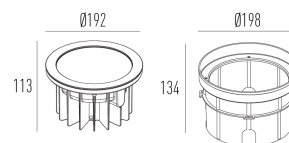

### Dados técnicos

Potência	15W
Fluxo luminoso Fonte	1510lm
Fluxo luminoso da luminária	910lm
Eficiência luminosa	60lm/W
Temperatura de cor	4000K
Facho	AS
Fonte Luminosa	LM-80 >60.000h (L70)
IRC	>90
SDMC	<3 Steps
Tensão Nominal	12V
Classe	III
Grau de Proteção	IP65
Peso	2.36
Garantia	5 anos
Vida Útil	30.000h
Acabamento	Branco Texturizado (BX)   Marrom Corten (MC)   Preto Texturizado (PX)
Nicho	