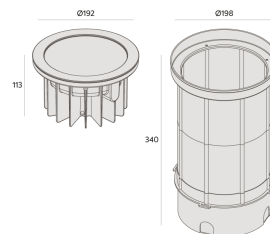

FLAT IN | LH

Projektor de piso

3655.MA.N

Excelente dissipação térmica integrada ao design clean, isento de parafusos aparentes. A linha FLAT+ oferece robustez necessária às suas aplicações, aliado às opções de fachos, antiofuscamento e intensidades para cada requisito de projeto. Possui tecnologia STP (Smart Thermal Protection), que preserva a vida útil dos componentes em situações extremas de operação. Instalada em condições de constante exposição à intempéries, a linha FLAT+ oferece segurança mesmo durante a imersão temporária na água (IP67) e máxima resistência à impactos (IK10).

3655.MA.N

35W

4430lm

4000K

60°

Dados técnicos

Potência	35W
Fluxo luminoso Fonte	4430lm
Fluxo luminoso da luminária	2525lm
Eficiência luminosa	72lm/W
Temperatura de cor	4000K
Facho	60°
Fonte Luminosa	LM-80 >60.000h (L70)
IRC	>90
SDMC	<3 Steps
Fator de Potência	>0,9
Tensão Nominal	90-240V
Frequência	50/60Hz
Classe	I
Grau de Proteção	IP67
Peso	1,75
Garantia	5 anos
Vida Útil	25.000h
Acabamento	Preto Microtexturizado (PM)
Nicho	