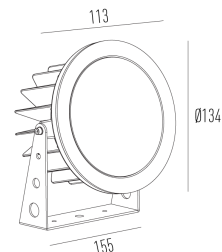

## FLAT OUT

projektor de piso  
3654.MA.S

Excelente dissipação térmica integrada ao design clean, isento de parafusos aparentes. A linha FLAT+ oferece robustez necessária às suas aplicações, aliado às opções de facho, antiofuscamento e intensidades para cada requisito de projeto. Possui tecnologia STP (Smart Thermal Protection), que preserva a vida útil dos componentes em situações extremas de operação. Instalada em condições de constante exposição à intempéries, a linha FLAT+ oferece segurança mesmo durante a imersão temporária na água (IP67) e máxima resistência à impactos (IK10).

### Dados técnicos

Potência	25W
Fluxo luminoso Fonte	2580lm
Fluxo luminoso da luminária	1790lm
Eficiência luminosa	72lm/W
Temperatura de cor	2700K
Facho	60°
Fonte Luminosa	LM-80 >56.000h (L70)
IRC	>80
SDMC	<3 Steps
Fator de Potência	>0,9
Tensão Nominal	90-240V
Frequência	50/60Hz
Classe	III
Grau de Proteção	IP67
Peso	2.416
Garantia	5 anos
Vida Útil	25.000h
Acabamento	Branco Texturizado (BX)   Marrom Corten (MC)   Preto Texturizado (PX)