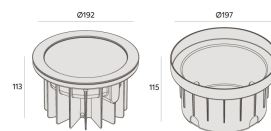

## FLAT IN | LH

Projeto de piso  
3653.AB.S

3653.AB.S  
25W  
2670lm  
2700K  
30°

Excelente dissipação térmica integrada ao design clean, isento de parafusos aparentes. A linha FLAT+ oferece robustez necessária às suas aplicações, aliado às opções de fachos, antiofuscamento e intensidades para cada requisito de projeto. Possui tecnologia STP (Smart Thermal Protection), que preserva a vida útil dos componentes em situações extremas de operação. Instalada em condições de constante exposição à intempéries, a linha FLAT+ oferece segurança mesmo durante a imersão temporária na água (IP67) e máxima resistência à impactos (IK10).

### Dados técnicos

Potência	25W
Fluxo luminoso Fonte	2670lm
Fluxo luminoso da luminária	1520lm
Eficiência luminosa	61lm/W
Temperatura de cor	2700K
Facho	30°
Fonte Luminosa	LM-80 >60.000h (L70)
IRC	>90
SDMC	<3 Steps
Fator de Potência	>0,9
Tensão Nominal	90-240V
Frequência	50/60Hz
Classe	I
Grau de Proteção	IP67
Peso	1,75
Garantia	5 anos
Vida Útil	25.000h
Acabamento	Preto Microtexturizado (PM)
Nicho	