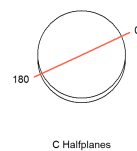

Dados técnicos

Potência	16W
Fluxo luminoso Fonte	1750lm
Fluxo luminoso da luminária	1000lm
Eficiência luminosa	63lm/W
Temperatura de cor	2700K
Facho	30°
Fonte Luminosa	LM-80 >56.000h (L70)
IRC	>90
SDMC	<3 Steps
Fator de Potência	>0,9
Tensão Nominal	90-240V
Frequência	50/60Hz
Classe	III
Grau de Proteção	IP67
Peso	2,416
Garantia	5 anos
Vida Útil	25.000h
Acabamento	Branco Texturizado (BX) | Marrom Corten (MC) | Preto Texturizado (PX)

Diam=192mm