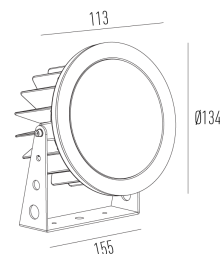

FLAT OUT

projektor de piso
3652.AB.S

3652.AB.S
16W
1750lm
2700K
30°

Excelente dissipação térmica integrada ao design clean, isento de parafusos aparentes. A linha FLAT+ oferece robustez necessária às suas aplicações, aliado às opções de fachos, antiofuscamento e intensidades para cada requisito de projeto. Possui tecnologia STP (Smart Thermal Protection), que preserva a vida útil dos componentes em situações extremas de operação. Instalada em condições de constante exposição à intempéries, a linha FLAT+ oferece segurança mesmo durante a imersão temporária na água (IP67) e máxima resistência à impactos (IK10).

Dados técnicos

Potência	16W
Fluxo luminoso Fonte	1750lm
Fluxo luminoso da luminária	1000lm
Eficiência luminosa	63lm/W
Temperatura de cor	2700K
Facho	30°
Fonte Luminosa	LM-80 >56.000h (L70)
IRC	>90
SDMC	<3 Steps
Fator de Potência	>0,9
Tensão Nominal	90-240V
Frequência	50/60Hz
Classe	III
Grau de Proteção	IP67
Peso	2,416
Garantia	5 anos
Vida Útil	25.000h
Acabamento	Branco Texturizado (BX) | Marrom Corten (MC) | Preto Texturizado (PX)

Diam=192mm