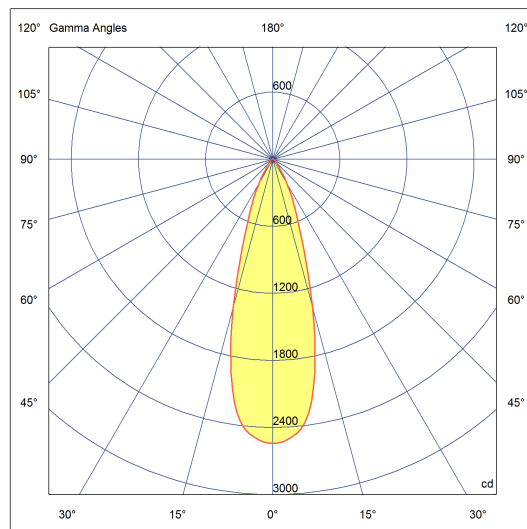

Dados técnicos

Potência	16W
Fluxo luminoso Fonte	1750lm
Fluxo luminoso da luminária	1000lm
Eficiência luminosa	63lm/W
Temperatura de cor	2700K
Facho	30°
Fonte Luminosa	LM-80 >56.000h (L70)
IRC	>90
SDMC	<3 Steps
Fator de Potência	>0,9
Tensão Nominal	90-240V
Frequência	50/60Hz
Classe	III
Grau de Proteção	IP67
Peso	2,416
Garantia	5 anos
Vida Útil	25.000h
Acabamento	Branco Texturizado (BX) | Marrom Corten (MC) | Preto Texturizado (PX)

Diam=192mm