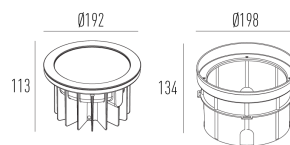

FLAT IN +

projektor de piso
3645.MD.S

3645.MD.S
35W
4000lm
2700K
20°

Excelente dissipação térmica integrada ao design clean, isento de parafusos aparentes. A linha FLAT+ oferece robustez necessária às suas aplicações, aliado às opções de fachos, antiofuscamento e intensidades para cada requisito de projeto. Possui tecnologia STP (Smart Thermal Protection), que preserva a vida útil dos componentes em situações extremas de operação. Instalada em condições de constante exposição à intempéries, a linha FLAT+ oferece segurança mesmo durante a imersão temporária na água (IP67) e máxima resistência à impactos (IK10).

Dados técnicos

Potência	35W
Fluxo luminoso Fonte	4000lm
Fluxo luminoso da luminária	2705lm
Eficiência luminosa	77lm/W
Temperatura de cor	2700K
Facho	20°
Fonte Luminosa	LM-80 >56.000h (L70)
IRC	>90
SDMC	<3 Steps
Fator de Potência	>0,90
Tensão Nominal	90-240V
Frequência	50/60Hz
Classe	III
Grau de Proteção	IP67
Peso	3,965
Garantia	5 anos
Vida Útil	25.000h
Acabamento	Branco Texturizado (BX) | Marrom Corten (MC) | Preto Texturizado (PX)
Nicho	

Diam=192mm

Semiplanos C

180,0 0,0