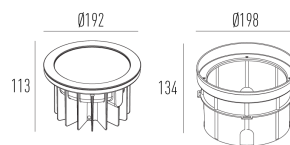

3645.MA.S

35W

4000lm

2700K

60°

Dados técnicos

Potência	35W
Fluxo luminoso Fonte	4000lm
Fluxo luminoso da luminária	2705lm
Eficiência luminosa	77lm/W
Temperatura de cor	2700K
Facho	60°
Fonte Luminosa	LM-80 >56.000h (L70)
IRC	>90
SDMC	<3 Steps
Fator de Potência	>0,90
Tensão Nominal	90-240V
Frequência	50/60Hz
Classe	III
Grau de Proteção	IP67
Peso	3,965
Garantia	5 anos
Vida Útil	25.000h
Acabamento	Branco Texturizado (BX) Marrom Corten (MC) Preto Texturizado (PX)
Nicho	