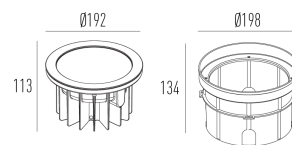

3645.MA.N

35W

4430lm

4000K

60°

Dados técnicos

Potência	35W
Fluxo luminoso Fonte	4430lm
Fluxo luminoso da luminária	3000lm
Eficiência luminosa	86lm/W
Temperatura de cor	4000K
Facho	60°
Fonte Luminosa	LM-80 >56.000h (L70)
IRC	>80
SDMC	<3 Steps
Fator de Potência	>0,90
Tensão Nominal	90-240V
Frequência	50/60Hz
Classe	III
Grau de Proteção	IP67
Peso	3,965
Garantia	5 anos
Vida Útil	25.000h
Acabamento	Branco Texturizado (BX) Marrom Corten (MC) Preto Texturizado (PX)
Nicho	