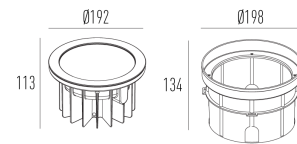

### Dados técnicos

Potência	35W
Fluxo luminoso Fonte	4000lm
Fluxo luminoso da luminária	2705lm
Eficiência luminosa	77lm/W
Temperatura de cor	2700K
Facho	10°
Fonte Luminosa	LM-80 >56.000h (L70)
IRC	>90
SDMC	<3 Steps
Fator de Potência	>0,90
Tensão Nominal	90-240V
Frequência	50/60Hz
Classe	III
Grau de Proteção	IP67
Peso	3,965
Garantia	5 anos
Vida Útil	25.000h
Acabamento	Branco Texturizado (BX)   Marrom Corten (MC)   Preto Texturizado (PX)
Nicho	

Diam=192mm

Semiplanos C

180,0 0,0

Fluxo 2705,21 lm  
Máximo 64739,70 cd  
Posição C=0,00 G=0,00  
Rendimento: 100,00%  
Data: 28-10-2019  
Rotossimétrico