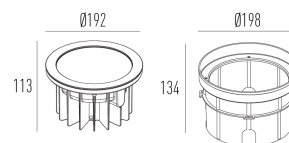

3645.FE.N

35W

4430lm

4000K

10°

Dados técnicos

Potência	35W
Fluxo luminoso Fonte	4430lm
Fluxo luminoso da luminária	3000lm
Eficiência luminosa	86lm/W
Temperatura de cor	4000K
Facho	10°
Fonte Luminosa	LM-80 >56.000h (L70)
IRC	>80
SDMC	<3 Steps
Fator de Potência	>0,90
Tensão Nominal	90-240V
Frequência	50/60Hz
Classe	III
Grau de Proteção	IP67
Peso	3,965
Garantia	5 anos
Vida Útil	25.000h
Acabamento	Branco Texturizado (BX) Marrom Corten (MC) Preto Texturizado (PX)
Nicho	