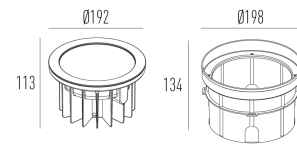

Dados técnicos

Potência	35W
Fluxo luminoso Fonte	4000lm
Fluxo luminoso da luminária	2705lm
Eficiência luminosa	77lm/W
Temperatura de cor	2700K
Facho	AS
Fonte Luminosa	LM-80 >56.000h (L70)
IRC	>90
SDMC	<3 Steps
Fator de Potência	>0,90
Tensão Nominal	90-240V
Frequência	50/60Hz
Classe	III
Grau de Proteção	IP67
Peso	3,965
Garantia	5 anos
Vida Útil	25.000h
Acabamento	Branco Texturizado (BX) Marrom Corten (MC) Preto Texturizado (PX)
Nicho	