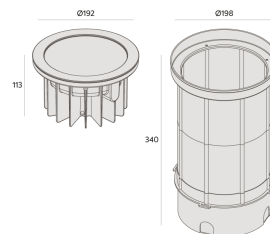

FLAT IN | LH

Projektor de piso

3645.AS.S

Excelente dissipação térmica integrada ao design clean, isento de parafusos aparentes. A linha FLAT+ oferece robustez necessária às suas aplicações, aliado às opções de facho, antiofuscamento e intensidades para cada requisito de projeto. Possui tecnologia STP (Smart Thermal Protection), que preserva a vida útil dos componentes em situações extremas de operação. Instalada em condições de constante exposição à intempéries, a linha FLAT+ oferece segurança mesmo durante a imersão temporária na água (IP67) e máxima resistência à impactos (IK10).

3645.AS.S

35W

4000lm

2700K

AS

Dados técnicos

Potência	35W
Fluxo luminoso Fonte	4000lm
Fluxo luminoso da luminária	2280lm
Eficiência luminosa	65lm/W
Temperatura de cor	2700K
Facho	AS
Fonte Luminosa	LM-80 >56.000h (L70)
IRC	>90
SDMC	<3 Steps
Fator de Potência	>0,9
Tensão Nominal	90-240V
Frequência	50/60Hz
Classe	I
Grau de Proteção	IP67
Peso	0.85
Garantia	5 anos
Vida Útil	25.000h
Acabamento	Preto Microtexturizado (PM)
Nicho	