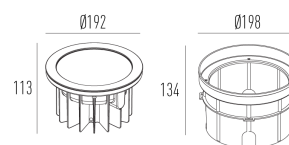

### Dados técnicos

Potência	35W
Fluxo luminoso Fonte	4430lm
Fluxo luminoso da luminária	3000lm
Eficiência luminosa	86lm/W
Temperatura de cor	4000K
Facho	AS
Fonte Luminosa	LM-80 >56.000h (L70)
IRC	>80
SDMC	<3 Steps
Fator de Potência	>0,90
Tensão Nominal	90-240V
Frequência	50/60Hz
Classe	III
Grau de Proteção	IP67
Peso	3,965
Garantia	5 anos
Vida Útil	25.000h
Acabamento	Branco Texturizado (BX)   Marrom Corten (MC)   Preto Texturizado (PX)
Nicho	