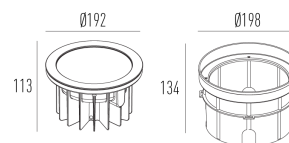

### Dados técnicos

Potência	35W
Fluxo luminoso Fonte	4000lm
Fluxo luminoso da luminária	2705lm
Eficiência luminosa	77lm/W
Temperatura de cor	2700K
Facho	30°
Fonte Luminosa	LM-80 >56.000h (L70)
IRC	>90
SDMC	<3 Steps
Fator de Potência	>0,90
Tensão Nominal	90-240V
Frequência	50/60Hz
Classe	III
Grau de Proteção	IP67
Peso	3,965
Garantia	5 anos
Vida Útil	25.000h
Acabamento	Branco Texturizado (BX)   Marrom Corten (MC)   Preto Texturizado (PX)
Nicho	