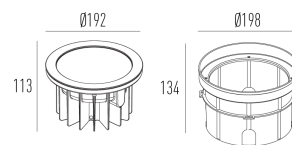

3645.AB.N

35W

4430lm

4000K

30°

Dados técnicos

Potência	35W
Fluxo luminoso Fonte	4430lm
Fluxo luminoso da luminária	3000lm
Eficiência luminosa	86lm/W
Temperatura de cor	4000K
Facho	30°
Fonte Luminosa	LM-80 >56.000h (L70)
IRC	>80
SDMC	<3 Steps
Fator de Potência	>0,90
Tensão Nominal	90-240V
Frequência	50/60Hz
Classe	III
Grau de Proteção	IP67
Peso	3,965
Garantia	5 anos
Vida Útil	25.000h
Acabamento	Branco Texturizado (BX) Marrom Corten (MC) Preto Texturizado (PX)
Nicho	