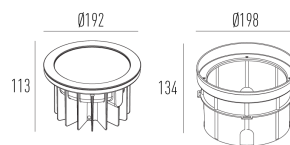

FLAT IN +

projektor de piso
3643.MD.S

3643.MD.S
25W
2580lm
2700K
20°

Excelente dissipação térmica integrada ao design clean, isento de parafusos aparentes. A linha FLAT+ oferece robustez necessária às suas aplicações, aliado às opções de fachos, antiofuscamento e intensidades para cada requisito de projeto. Possui tecnologia STP (Smart Thermal Protection), que preserva a vida útil dos componentes em situações extremas de operação. Instalada em condições de constante exposição à intempéries, a linha FLAT+ oferece segurança mesmo durante a imersão temporária na água (IP67) e máxima resistência à impactos (IK10).

Dados técnicos

Potência	25W
Fluxo luminoso Fonte	2580lm
Fluxo luminoso da luminária	1790lm
Eficiência luminosa	72lm/W
Temperatura de cor	2700K
Facho	20°
Fonte Luminosa	LM-80 >56.000h (L70)
IRC	>80
SDMC	<3 Steps
Fator de Potência	>0,90
Tensão Nominal	90-240V
Frequência	50/60Hz
Classe	III
Grau de Proteção	IP67
Peso	2,416
Garantia	5 anos
Vida Útil	25.000h
Acabamento	Branco Texturizado (BX) | Marrom Corten (MC) | Preto Texturizado (PX)
Nicho	

Diam=192mm

C Halfplanes

180,0 0,0