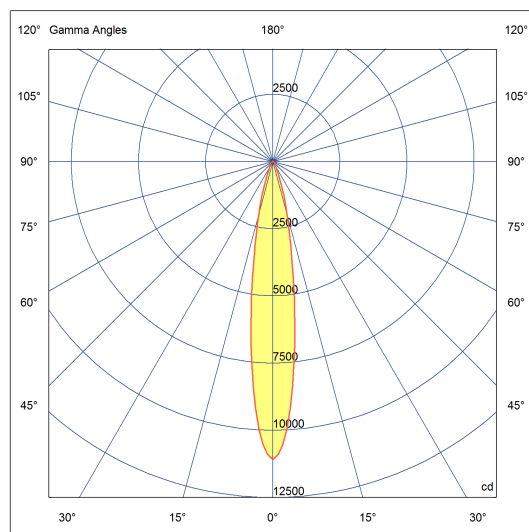

Dados técnicos

Potência	25W
Fluxo luminoso Fonte	2580lm
Fluxo luminoso da luminária	1790lm
Eficiência luminosa	72lm/W
Temperatura de cor	2700K
Facho	20°
Fonte Luminosa	LM-80 >56.000h (L70)
IRC	>80
SDMC	<3 Steps
Fator de Potência	>0,90
Tensão Nominal	90-240V
Frequência	50/60Hz
Classe	III
Grau de Proteção	IP67
Peso	2,416
Garantia	5 anos
Vida Útil	25.000h
Acabamento	Branco Texturizado (BX) | Marrom Corten (MC) | Preto Texturizado (PX)
Nicho	

Diam=192mm

C Halfplanes

180,0 0,0