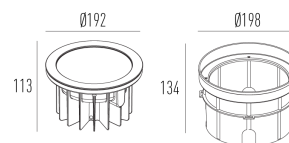

3643.MA.S

25W

2580lm

2700K

60°

Dados técnicos

Potência	25W
Fluxo luminoso Fonte	2580lm
Fluxo luminoso da luminária	1790lm
Eficiência luminosa	72lm/W
Temperatura de cor	2700K
Facho	60°
Fonte Luminosa	LM-80 >56.000h (L70)
IRC	>80
SDMC	<3 Steps
Fator de Potência	>0,90
Tensão Nominal	90-240V
Frequência	50/60Hz
Classe	III
Grau de Proteção	IP67
Peso	2.416
Garantia	5 anos
Vida Útil	25.000h
Acabamento	Branco Texturizado (BX) Marrom Corten (MC) Preto Texturizado (PX)
Nicho	