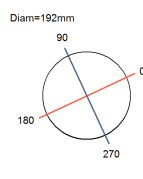

Dados técnicos

Potência	25W
Fluxo luminoso Fonte	2580lm
Fluxo luminoso da luminária	1790lm
Eficiência luminosa	72lm/W
Temperatura de cor	2700K
Facho	AS
Fonte Luminosa	LM-80 >56.000h (L70)
IRC	>80
SDMC	<3 Steps
Fator de Potência	>0,90
Tensão Nominal	90-240V
Frequência	50/60Hz
Classe	III
Grau de Proteção	IP67
Peso	2.416
Garantia	5 anos
Vida Útil	25.000h
Acabamento	Branco Texturizado (BX) | Marrom Corten (MC) | Preto Texturizado (PX)
Nicho