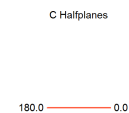

Dados técnicos

Potência	25W
Fluxo luminoso Fonte	2580lm
Fluxo luminoso da luminária	1790lm
Eficiência luminosa	72lm/W
Temperatura de cor	2700K
Facho	30°
Fonte Luminosa	LM-80 >56.000h (L70)
IRC	>80
SDMC	<3 Steps
Fator de Potência	>0,90
Tensão Nominal	90-240V
Frequência	50/60Hz
Classe	III
Grau de Proteção	IP67
Peso	2.416
Garantia	5 anos
Vida Útil	25.000h
Acabamento	Branco Texturizado (BX) | Marrom Corten (MC) | Preto Texturizado (PX)
Nicho	

Diam=192mm