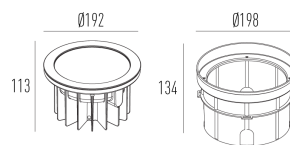

FLAT IN +

projeto de piso
3643.AB.S

3643.AB.S
25W
2580lm
2700K
30°

Excelente dissipação térmica integrada ao design clean, isento de parafusos aparentes. A linha FLAT+ oferece robustez necessária às suas aplicações, aliado às opções de fachos, antiofuscamento e intensidades para cada requisito de projeto. Possui tecnologia STP (Smart Thermal Protection), que preserva a vida útil dos componentes em situações extremas de operação. Instalada em condições de constante exposição à intempéries, a linha FLAT+ oferece segurança mesmo durante a imersão temporária na água (IP67) e máxima resistência à impactos (IK10).

Dados técnicos

Potência	25W
Fluxo luminoso Fonte	2580lm
Fluxo luminoso da luminária	1790lm
Eficiência luminosa	72lm/W
Temperatura de cor	2700K
Facho	30°
Fonte Luminosa	LM-80 >56.000h (L70)
IRC	>80
SDMC	<3 Steps
Fator de Potência	>0,90
Tensão Nominal	90-240V
Frequência	50/60Hz
Classe	III
Grau de Proteção	IP67
Peso	2.416
Garantia	5 anos
Vida Útil	25.000h
Acabamento	Branco Texturizado (BX) | Marrom Corten (MC) | Preto Texturizado (PX)
Nicho	

Diam=192mm