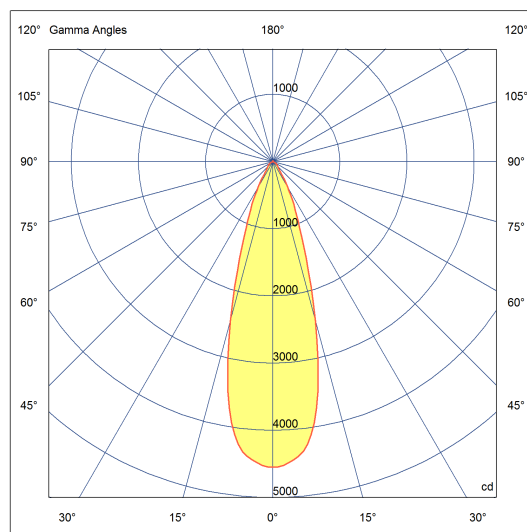

FLAT IN +

projeto de piso
3643.AB.S

3643.AB.S
25W
2580lm
2700K
30°

Excelente dissipação térmica integrada ao design clean, isento de parafusos aparentes. A linha FLAT+ oferece robustez necessária às suas aplicações, aliado às opções de fachos, antiofuscamento e intensidades para cada requisito de projeto. Possui tecnologia STP (Smart Thermal Protection), que preserva a vida útil dos componentes em situações extremas de operação. Instalada em condições de constante exposição à intempéries, a linha FLAT+ oferece segurança mesmo durante a imersão temporária na água (IP67) e máxima resistência à impactos (IK10).

Dados técnicos

Potência	25W
Fluxo luminoso Fonte	2580lm
Fluxo luminoso da luminária	1790lm
Eficiência luminosa	72lm/W
Temperatura de cor	2700K
Facho	30°
Fonte Luminosa	LM-80 >56.000h (L70)
IRC	>80
SDMC	<3 Steps
Fator de Potência	>0,90
Tensão Nominal	90-240V
Frequência	50/60Hz
Classe	III
Grau de Proteção	IP67
Peso	2.416
Garantia	5 anos
Vida Útil	25.000h
Acabamento	Branco Texturizado (BX) | Marrom Corten (MC) | Preto Texturizado (PX)
Nicho	

Diam=192mm