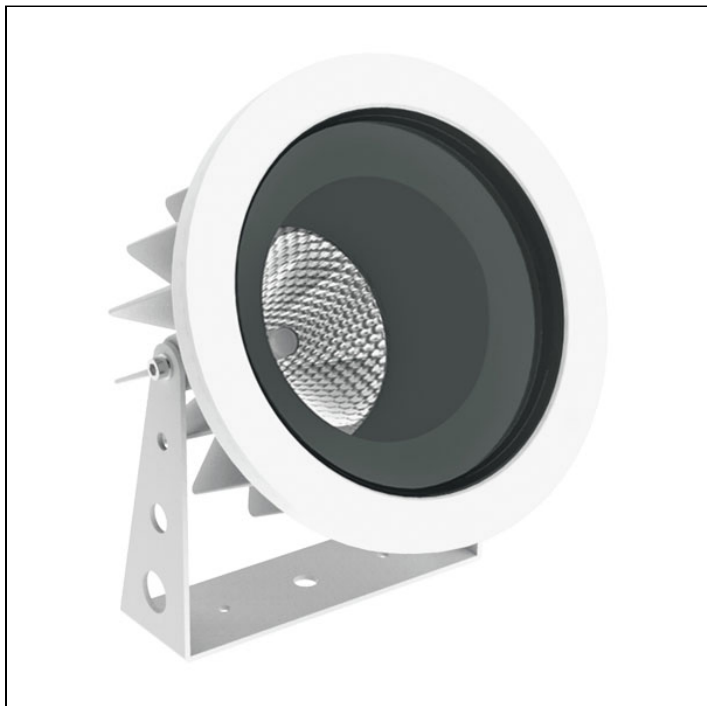

FLAT OUT

projektor de piso
3642.AB.N

3642.AB.N
16W
1910lm
4000K
30°

Excelente dissipação térmica integrada ao design clean, isento de parafusos aparentes. A linha FLAT+ oferece robustez necessária às suas aplicações, aliado às opções de facho, antifuscamento e intensidades para cada requisito de projeto. Possui tecnologia STP (Smart Thermal Protection), que preserva a vida útil dos componentes em situações extremas de operação. Instalada em condições de constante exposição à intempéries, a linha FLAT+ oferece segurança mesmo durante a imersão temporária na água (IP67) e máxima resistência à impactos (IK10).