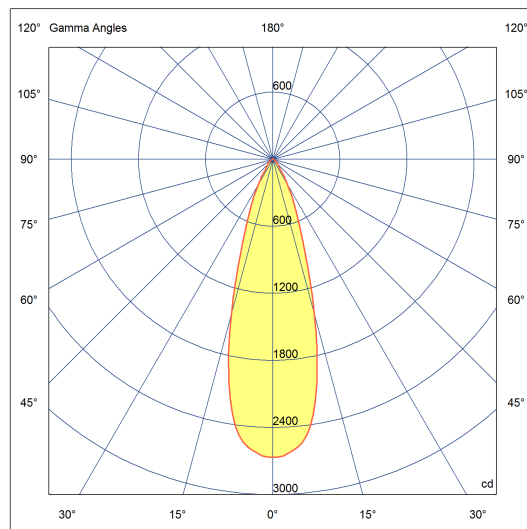

Dados técnicos

Potência	16W
Fluxo luminoso Fonte	1910lm
Fluxo luminoso da luminária	1050lm
Eficiência luminosa	65lm/W
Temperatura de cor	4000K
Facho	30°
Fonte Luminosa	LM-80 >56.000h (L70)
IRC	>80
SDMC	<3 Steps
Fator de Potência	>0,9
Tensão Nominal	90-240V
Frequência	50/60Hz
Classe	III
Grau de Proteção	IP67
Peso	2.416
Garantia	5 anos
Vida Útil	25.000h
Acabamento	Branco Texturizado (BX) | Marrom Corten (MC) | Preto Texturizado (PX)

Diãr=192mm