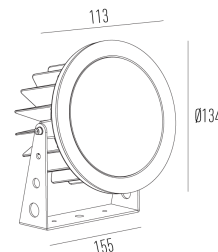

FLAT OUT

projektor de piso
3642.AB.N

3642.AB.N
16W
1910lm
4000K
30°

Excelente dissipação térmica integrada ao design clean, isento de parafusos aparentes. A linha FLAT+ oferece robustez necessária às suas aplicações, aliado às opções de facho, antifuscamento e intensidades para cada requisito de projeto. Possui tecnologia STP (Smart Thermal Protection), que preserva a vida útil dos componentes em situações extremas de operação. Instalada em condições de constante exposição à intempéries, a linha FLAT+ oferece segurança mesmo durante a imersão temporária na água (IP67) e máxima resistência à impactos (IK10).

Dados técnicos

Potência	16W
Fluxo luminoso Fonte	1910lm
Fluxo luminoso da luminária	1050lm
Eficiência luminosa	65lm/W
Temperatura de cor	4000K
Facho	30°
Fonte Luminosa	LM-80 >56.000h (L70)
IRC	>80
SDMC	<3 Steps
Fator de Potência	>0,9
Tensão Nominal	90-240V
Frequência	50/60Hz
Classe	III
Grau de Proteção	IP67
Peso	2.416
Garantia	5 anos
Vida Útil	25.000h
Acabamento	Branco Texturizado (BX) | Marrom Corten (MC) | Preto Texturizado (PX)

Diãr=192mm