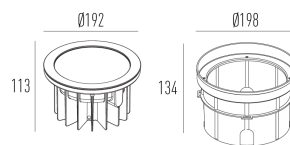

3641.MA.S

16W

1750lm

2700K

60°

Dados técnicos

Potência	16W
Fluxo luminoso Fonte	1750lm
Fluxo luminoso da luminária	1000lm
Eficiência luminosa	63lm/W
Temperatura de cor	2700K
Facho	60°
Fonte Luminosa	LM-80 >56.000h (L70)
IRC	>90
SDMC	<3 Steps
Fator de Potência	>0,90
Tensão Nominal	90-240V
Frequência	50/60Hz
Classe	III
Grau de Proteção	IP67
Peso	2.416
Garantia	5 anos
Vida Útil	25.000h
Acabamento	Branco Texturizado (BX) Marrom Corten (MC) Preto Texturizado (PX)
Nicho	