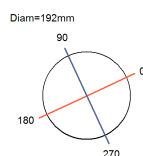

Dados técnicos

Potência	16W
Fluxo luminoso Fonte	1750lm
Fluxo luminoso da luminária	1000lm
Eficiência luminosa	63lm/W
Temperatura de cor	2700K
Facho	AS
Fonte Luminosa	LM-80 >56.000h (L70)
IRC	>90
SDMC	<3 Steps
Fator de Potência	>0,90
Tensão Nominal	90-240V
Frequência	50/60Hz
Classe	III
Grau de Proteção	IP67
Peso	2.416
Garantia	5 anos
Vida Útil	25.000h
Acabamento	Branco Texturizado (BX) | Marrom Corten (MC) | Preto Texturizado (PX)
Nicho