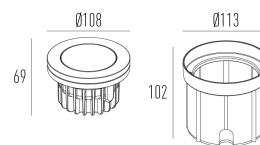

3639.MA.S

8W

650lm

2700K

60°

Dados técnicos

Potência	8W
Fluxo luminoso Fonte	650lm
Fluxo luminoso da luminária	480lm
Eficiência luminosa	60lm/W
Temperatura de cor	2700K
Facho	60°
Fonte Luminosa	LM-80 >39.000h (L70)
IRC	>90
SDMC	<3 Steps
Fator de Potência	>0,90
Tensão Nominal	90-240V
Frequência	50/60Hz
Classe	III
Grau de Proteção	IP65
Peso	0.828
Garantia	5 anos
Vida Útil	25.000h
Acabamento	Branco Texturizado (BX) Marrom Corten (MC) Preto Texturizado (PX)
Nicho	