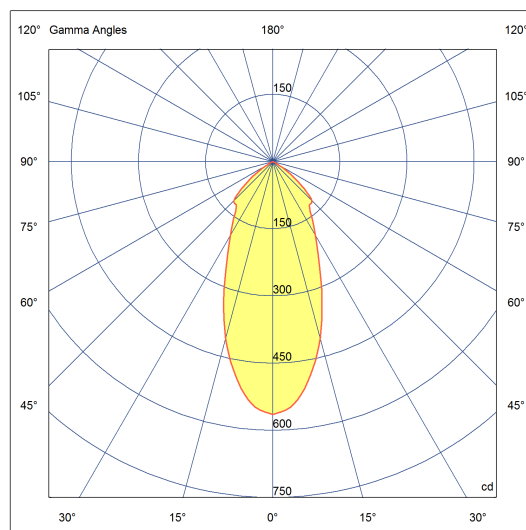

Dados técnicos

Potência	8W
Fluxo luminoso Fonte	690lm
Fluxo luminoso da luminária	510lm
Eficiência luminosa	64lm/W
Temperatura de cor	4000K
Facho	60°
Fonte Luminosa	LM-80 >39.000h (L70)
IRC	>90
SDMC	<3 Steps
Fator de Potência	>0,90
Tensão Nominal	90-240V
Frequência	50/60Hz
Classe	III
Grau de Proteção	IP65
Peso	0.828
Garantia	5 anos
Vida Útil	25.000h
Acabamento	Branco Texturizado (BX) | Marrom Corten (MC) | Preto Texturizado (PX)
Nicho	

Diam=108mm

C Halfplanes

180.0 0.0