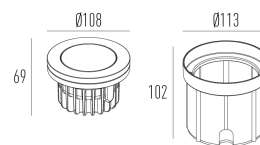

FLAT IN +

projektor de piso
3639.MA.N

3639.MA.N
8W
690lm
4000K
60°

Excelente dissipação térmica integrada ao design clean, isento de parafusos aparentes. A linha FLAT+ oferece robustez necessária às suas aplicações, aliado às opções de fachos, antiofuscamento e intensidades para cada requisito de projeto. Possui tecnologia STP (Smart Thermal Protection), que preserva a vida útil dos componentes em situações extremas de operação. Instalada em condições de constante exposição à intempéries, a linha FLAT+ oferece segurança mesmo durante a imersão temporária na água (IP67) e máxima resistência à impactos (IK10).

Dados técnicos

Potência	8W
Fluxo luminoso Fonte	690lm
Fluxo luminoso da luminária	510lm
Eficiência luminosa	64lm/W
Temperatura de cor	4000K
Facho	60°
Fonte Luminosa	LM-80 >39.000h (L70)
IRC	>90
SDMC	<3 Steps
Fator de Potência	>0,90
Tensão Nominal	90-240V
Frequência	50/60Hz
Classe	III
Grau de Proteção	IP65
Peso	0.828
Garantia	5 anos
Vida Útil	25.000h
Acabamento	Branco Texturizado (BX) | Marrom Corten (MC) | Preto Texturizado (PX)
Nicho	

Diam=108mm

C Halfplanes

180.0 0.0