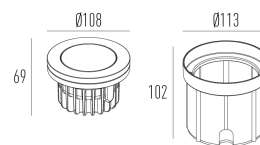

FLAT IN +

projektor de piso
3639.FE.S

3639.FE.S
8W
650lm
2700K
10°

Excelente dissipação térmica integrada ao design clean, isento de parafusos aparentes. A linha FLAT+ oferece robustez necessária às suas aplicações, aliado às opções de fachos, antiofuscamento e intensidades para cada requisito de projeto. Possui tecnologia STP (Smart Thermal Protection), que preserva a vida útil dos componentes em situações extremas de operação. Instalada em condições de constante exposição à intempéries, a linha FLAT+ oferece segurança mesmo durante a imersão temporária na água (IP67) e máxima resistência à impactos (IK10).

Dados técnicos

Potência	8W
Fluxo luminoso Fonte	650lm
Fluxo luminoso da luminária	480lm
Eficiência luminosa	60lm/W
Temperatura de cor	2700K
Facho	10°
Fonte Luminosa	LM-80 >39.000h (L70)
IRC	>90
SDMC	<3 Steps
Fator de Potência	>0,90
Tensão Nominal	90-240V
Frequência	50/60Hz
Classe	III
Grau de Proteção	IP65
Peso	0.828
Garantia	5 anos
Vida Útil	25.000h
Acabamento	Branco Texturizado (BX) | Marrom Corten (MC) | Preto Texturizado (PX)
Nicho	

Diam=192mm