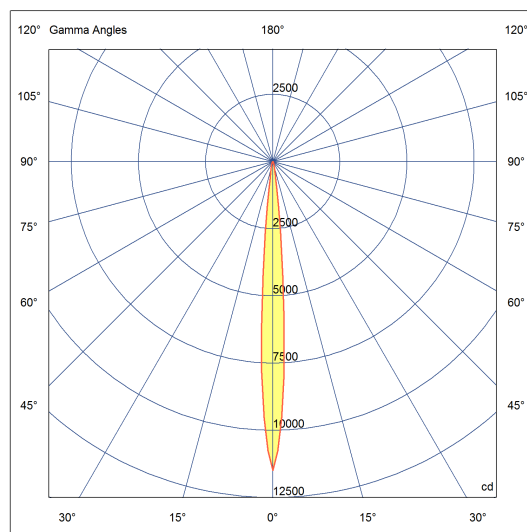

FLAT IN +

projektor de piso
3639.FE.S

3639.FE.S
8W
650lm
2700K
10°

Excelente dissipação térmica integrada ao design clean, isento de parafusos aparentes. A linha FLAT+ oferece robustez necessária às suas aplicações, aliado às opções de fachos, antiofuscamento e intensidades para cada requisito de projeto. Possui tecnologia STP (Smart Thermal Protection), que preserva a vida útil dos componentes em situações extremas de operação. Instalada em condições de constante exposição à intempéries, a linha FLAT+ oferece segurança mesmo durante a imersão temporária na água (IP67) e máxima resistência à impactos (IK10).

Dados técnicos

Potência	8W
Fluxo luminoso Fonte	650lm
Fluxo luminoso da luminária	480lm
Eficiência luminosa	60lm/W
Temperatura de cor	2700K
Facho	10°
Fonte Luminosa	LM-80 >39.000h (L70)
IRC	>90
SDMC	<3 Steps
Fator de Potência	>0,90
Tensão Nominal	90-240V
Frequência	50/60Hz
Classe	III
Grau de Proteção	IP65
Peso	0.828
Garantia	5 anos
Vida Útil	25.000h
Acabamento	Branco Texturizado (BX) | Marrom Corten (MC) | Preto Texturizado (PX)
Nicho	

Diam=192mm