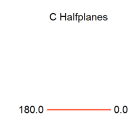

Dados técnicos

Potência	8W
Fluxo luminoso Fonte	650lm
Fluxo luminoso da luminária	480lm
Eficiência luminosa	60lm/W
Temperatura de cor	2700K
Facho	10°
Fonte Luminosa	LM-80 >39.000h (L70)
IRC	>90
SDMC	<3 Steps
Fator de Potência	>0,90
Tensão Nominal	90-240V
Frequência	50/60Hz
Classe	III
Grau de Proteção	IP65
Peso	0.828
Garantia	5 anos
Vida Útil	25.000h
Acabamento	Branco Texturizado (BX) | Marrom Corten (MC) | Preto Texturizado (PX)
Nicho	

Diam=192mm