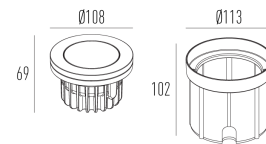

## Dados técnicos

Potência	8W
Fluxo luminoso Fonte	690lm
Fluxo luminoso da luminária	510lm
Eficiência luminosa	64lm/W
Temperatura de cor	4000K
Facho	10°
Fonte Luminosa	LM-80 >39.000h (L70)
IRC	>90
SDMC	<3 Steps
Fator de Potência	>0,90
Tensão Nominal	90-240V
Frequência	50/60Hz
Classe	III
Grau de Proteção	IP65
Peso	0.828
Garantia	5 anos
Vida Útil	25.000h
Acabamento	Branco Texturizado (BX)   Marrom Corten (MC)   Preto Texturizado (PX)
Nicho	

Diam=192mm

Flux 510.73 lm  
Maximum 12222.26 cd  
Position: C=0.00 G=0.00  
Efficiency: 100.00%  
Date: 22-03-2019  
Rotosymmetrical