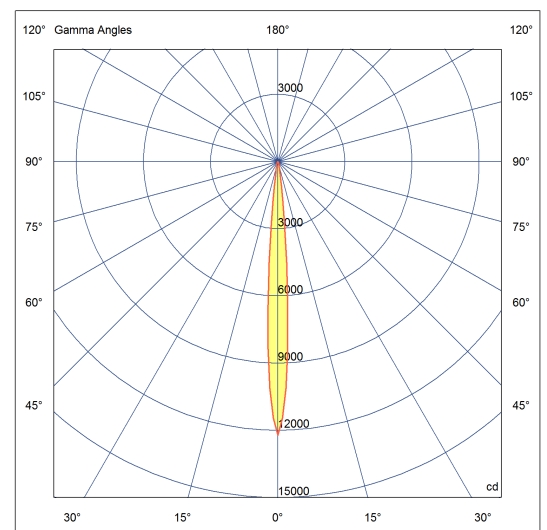

## Dados técnicos

Potência	8W
Fluxo luminoso Fonte	690lm
Fluxo luminoso da luminária	510lm
Eficiência luminosa	64lm/W
Temperatura de cor	4000K
Facho	10°
Fonte Luminosa	LM-80 >39.000h (L70)
IRC	>90
SDMC	<3 Steps
Fator de Potência	>0,90
Tensão Nominal	90-240V
Frequência	50/60Hz
Classe	III
Grau de Proteção	IP65
Peso	0.828
Garantia	5 anos
Vida Útil	25.000h
Acabamento	Branco Texturizado (BX)   Marrom Corten (MC)   Preto Texturizado (PX)
Nicho	

Diam=192mm

Flux 510.73 lm  
Maximum 12222.26 cd  
Position: C=0.00 G=0.00  
Efficiency: 100.00%  
Date: 22-03-2019  
Rotosymmetrical