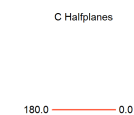

## Dados técnicos

Potência	8W
Fluxo luminoso Fonte	690lm
Fluxo luminoso da luminária	510lm
Eficiência luminosa	64lm/W
Temperatura de cor	4000K
Facho	10°
Fonte Luminosa	LM-80 >39.000h (L70)
IRC	>90
SDMC	<3 Steps
Fator de Potência	>0,90
Tensão Nominal	90-240V
Frequência	50/60Hz
Classe	III
Grau de Proteção	IP65
Peso	0.828
Garantia	5 anos
Vida Útil	25.000h
Acabamento	Branco Texturizado (BX)   Marrom Corten (MC)   Preto Texturizado (PX)
Nicho	

Diam=192mm

Flux 510.73 lm  
Maximum 12222.26 cd  
Position: C=0.00 G=0.00  
Efficiency: 100.00%  
Date: 22-03-2019  
Rotosymmetrical