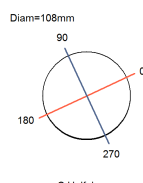

### Dados técnicos

Potência	8W
Fluxo luminoso Fonte	650lm
Fluxo luminoso da luminária	480lm
Eficiência luminosa	60lm/W
Temperatura de cor	2700K
Facho	AS
Fonte Luminosa	LM-80 >39.000h (L70)
IRC	>90
SDMC	<3 Steps
Fator de Potência	>0,90
Tensão Nominal	90-240V
Frequência	50/60Hz
Classe	III
Grau de Proteção	IP65
Peso	0.828
Garantia	5 anos
Vida Útil	25.000h
Acabamento	Branco Texturizado (BX)   Marrom Corten (MC)   Preto Texturizado (PX)
Nicho	

Flux 480.91 lm  
Maximum 2680.09 cd/klm  
Position C=0.00 G=18.00  
Efficiency: 100.00%  
Date: 28-11-2018  
Asymmetrical