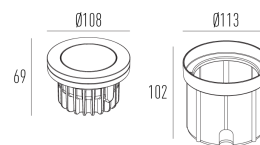

FLAT IN +

projektor de piso
3639.12V.FE.S

Excelente dissipação térmica integrada ao design clean, isento de parafusos aparentes. A linha FLAT+ oferece robustez necessária às suas aplicações, aliado às opções de fachos, antiofuscamento e intensidades para cada requisito de projeto. Possui tecnologia STP (Smart Thermal Protection), que preserva a vida útil dos componentes em situações extremas de operação. Instalada em condições de constante exposição à intempéries, a linha FLAT+ oferece segurança mesmo durante a imersão temporária na água (IP67) e máxima resistência à impactos (IK10).

3639.12V.FE.S

6W

430lm

2700K

10°

Dados técnicos

Potência	6W
Fluxo luminoso Fonte	430lm
Fluxo luminoso da luminária	320lm
Eficiência luminosa	53lm/W
Temperatura de cor	2700K
Facho	10°
Fonte Luminosa	LM-80 >39.000h (L70)
IRC	>90
SDMC	<3 Steps
Tensão Nominal	12V
Classe	III
Grau de Proteção	IP65
Peso	0.828
Garantia	5 anos
Vida Útil	30.000h
Acabamento	Branco Texturizado (BX) Marrom Corten (MC) Preto Texturizado (PX)
Nicho	