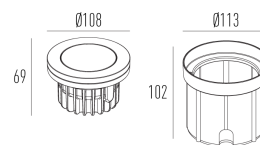

### Dados técnicos

Potência	6W
Fluxo luminoso Fonte	570lm
Fluxo luminoso da luminária	420lm
Eficiência luminosa	70lm/W
Temperatura de cor	4000K
Facho	10°
Fonte Luminosa	LM-80 >39.000h (L70)
IRC	>90
SDMC	<3 Steps
Tensão Nominal	12V
Classe	III
Grau de Proteção	IP65
Peso	0.828
Garantia	5 anos
Vida Útil	30.000h
Acabamento	Branco Texturizado (BX)   Marrom Corten (MC)   Preto Texturizado (PX)
Nicho	